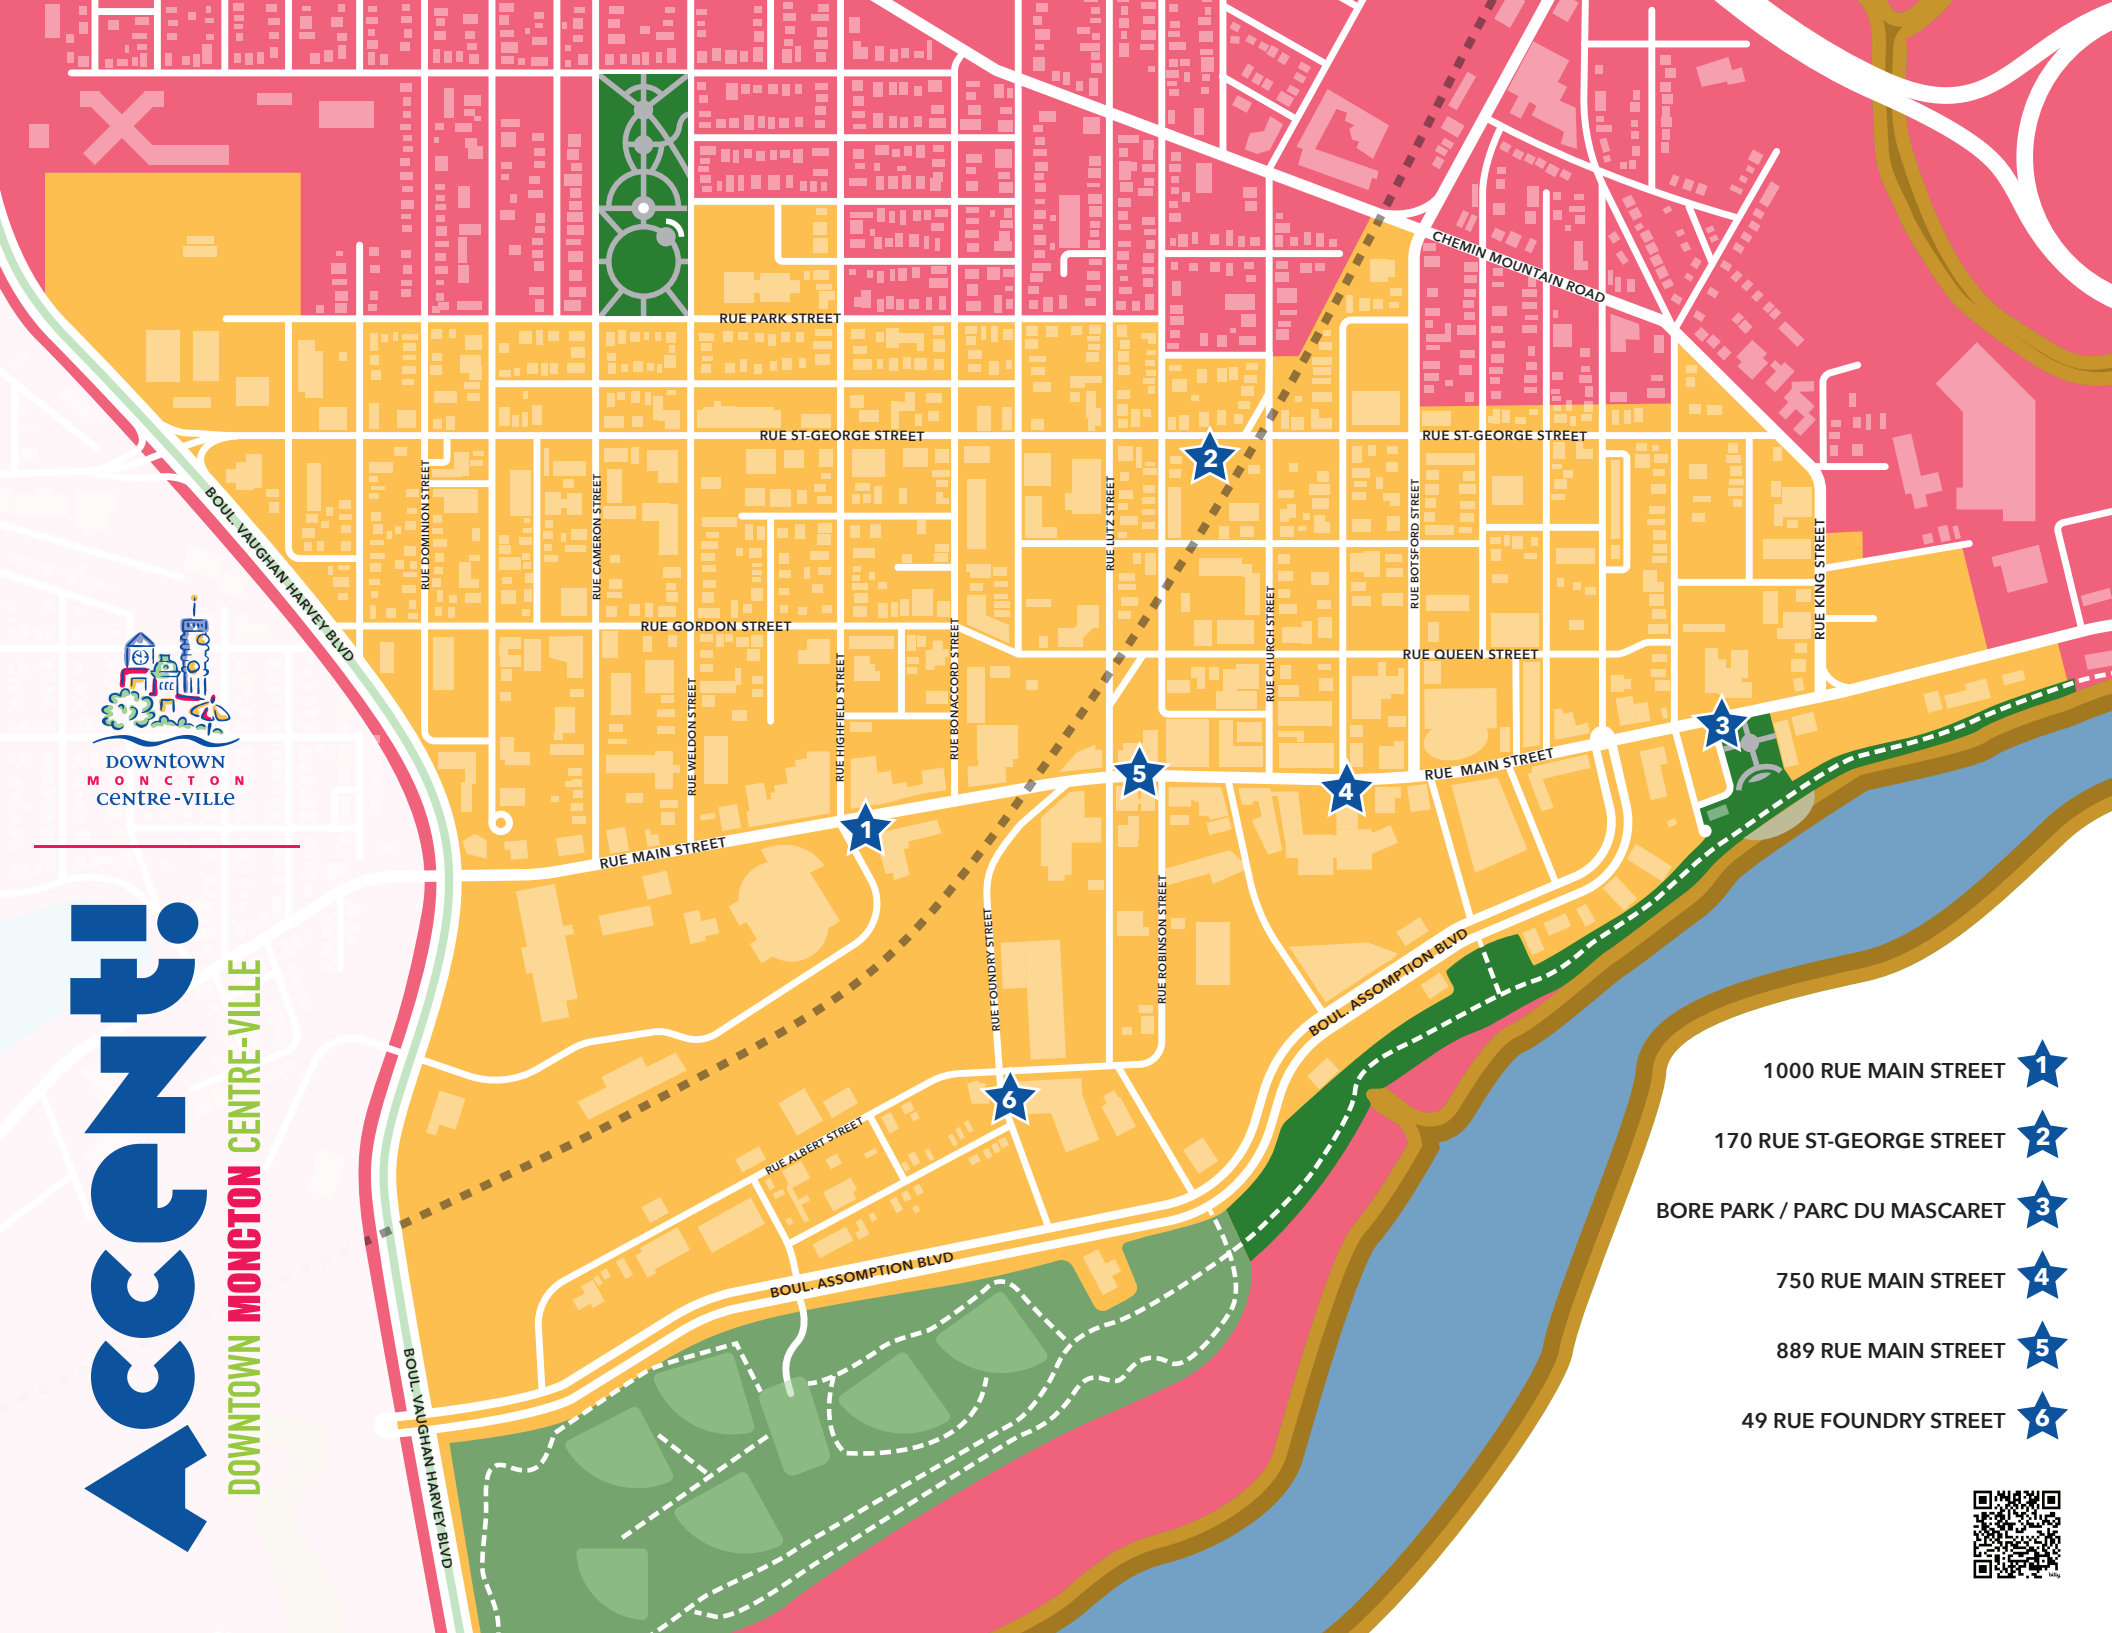

DOWNTOWN  
MONCTON  
CENTRE-VILLE

# Accent!

DOWNTOWN MONCTON CENTRE-VILLE

1000 RUE MAIN STREET 

170 RUE ST-GEORGE STREET 

BORE PARK / PARC DU MASCARET 

750 RUE MAIN STREET 

889 RUE MAIN STREET 

49 RUE FOUNDRY STREET 